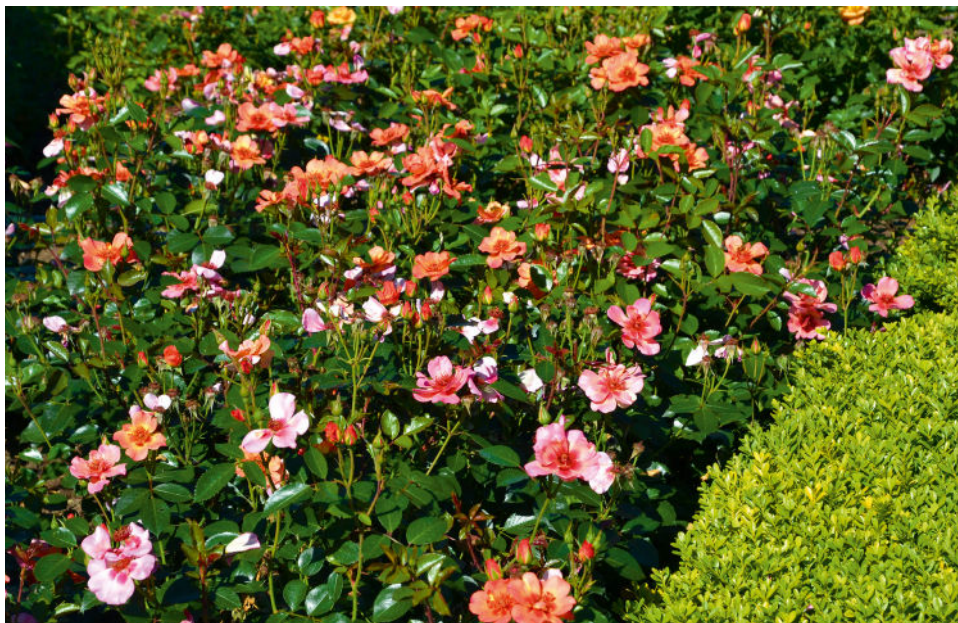

DECOROSIERS

FACILES ET GÉNÉREUX PAR NATURE

La machine à fleurs vitaminée !

RÉSISTANCE
SÉCHERESSE
Et gel

FLORAISON
LONGUE ET
ABONDANTE

TAILLE FACULTATIVE
ZÉRO TRAITEMENT

ATTIRE LES POLLINISATEURS
PARFUM LÉGER

Rosier arbustif à port recouvrant

Feuillage vert foncé brillant

Résistance naturelle aux maladies

L'«œil» de la fleur, teinté de rouge foncé, entoure les étamines orange et rayonne à partir du centre, du jaune miel et pêche au rose.

50/60 cm

+ ou - 40 cm

mai/juin aux premières gelées

Utilisations : massifs, bordures, talus, haies basses, vasques...